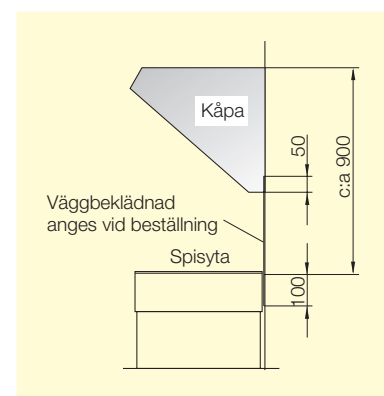

Utförande

Sefovent Senior finns i åtta standardlängder, från 900 till 3000 mm, och tillverkas helt i mattborstad rostfri plåt.

Som standard levereras den med avskiljningsfilter, typ B, se sid 13.

Kåpan har inbyggd droppränna, belysning och avtappningskran för fett och kondens.

Tillbehör

Kanal av mattborstad rostfri plåt. Standardlängd 1 meter. Andra längder levereras på begäran.

Väggbeklädnad av rostfri polerad plåt med förborrade hål och rostfri skruv. Kan även limmas mot vägg. Önskad höjd uppges vid beställning.

Installationsexempel

Normalt hängs kåpan med överkant, ca 900 mm, över spisytan. Det som är avgörande för placeringen, är att få så god uppfångning och arbetsbelysning som möjligt, men också att se till att kocken kan se hela spisytan ordentligt i normal arbetsställning.

Måttuppgifter

Storlek	A mm	B mm	Filter 5050	Filter 5025	Armatyr Antal x W	Luftflöde l/s	Maxluftflöde l/s	Vikt kg
09	900	300	1	1	1 x 18	270	415	25
12	1200	300	2		1 x 18	360	556	30
15	1500	500	3		1 x 18	450	833	35
18	1800	500	3	1	1 x 36	540	972	40
21	2100	600	4		1 x 36	630	1111	45
24	2400	600	4	1	1 x 36	720	1250	50
27	2700	600	5		2 x 18	810	1389	55
30	3000	600	5	1	2 x 18	900	1528	60