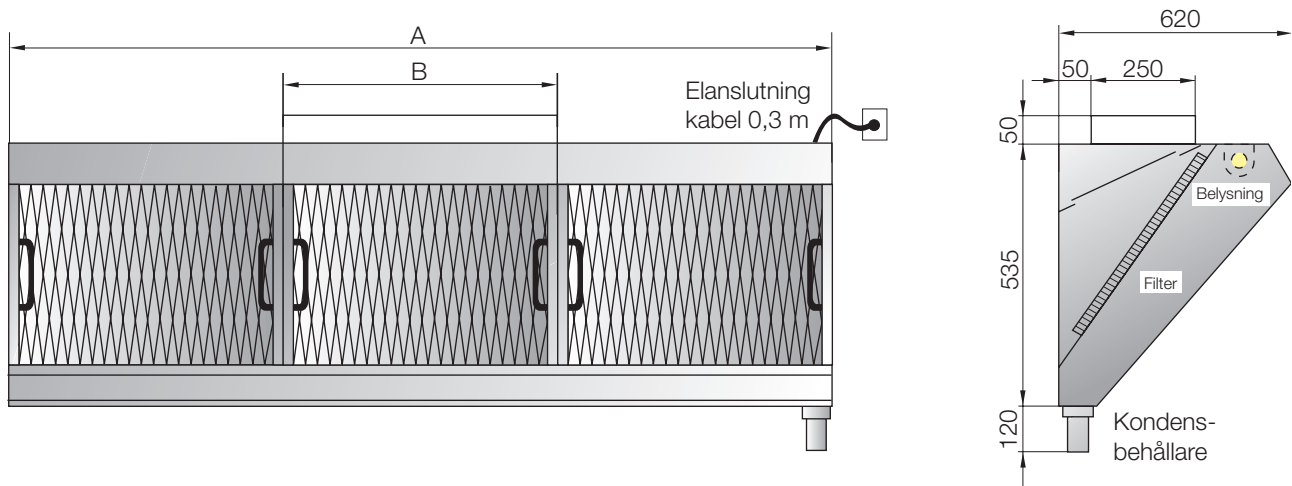

Måttuppgifter

Storlek	A mm	B mm	Filter 5050	Filter 5025	Armatyr Antal x W	Luftflöde l/s	Maxluftflöde l/s	Vikt kg
09	900	300	1	1	1 x 18	270	415	25
12	1200	300	2		1 x 18	360	556	30
15	1500	500	3		1 x 18	450	833	35
18	1800	500	3	1	1 x 36	540	972	40
21	2100	600	4		1 x 36	630	1111	45
24	2400	600	4	1	1 x 36	720	1250	50
27	2700	600	5		2 x 18	810	1389	55
30	3000	600	5	1	2 x 18	900	1528	60

Förslag till text i beskrivning

1 st kökskåpa, Sefovent typ Senior, storlek 21, av mattborstad rostfri plåt med inbyggda filter och belysning.

Till kåpan levereras rostfri kanal, längd 1 meter samt vägg-beklädnad, höjd 550 mm, rostfri stålplåt.