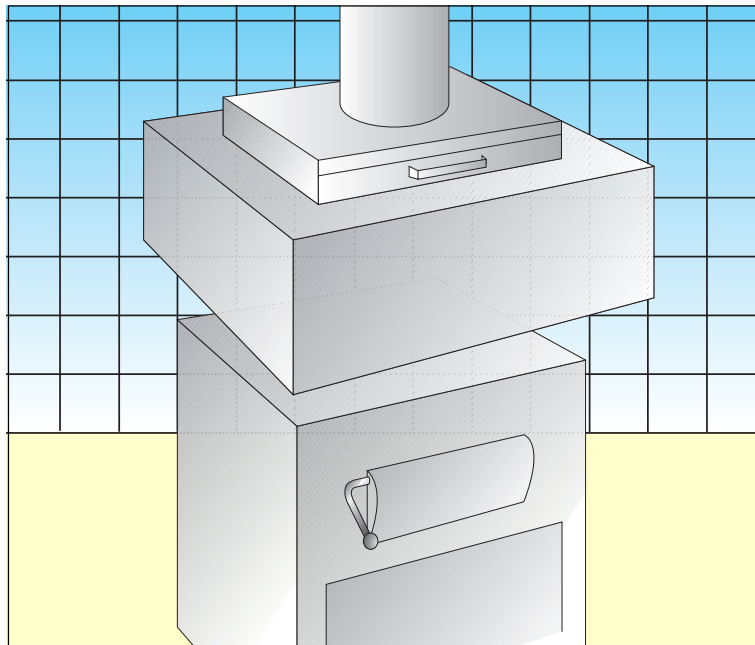

# Kökskåpa Grillette

Sefovents kåpa, Grillette, placeras direkt över mindre köksutrustning, t ex värmeugnar, hamburgerigrillar, fritöser etc. Den kan användas för såväl väggplacering, som för fristående köksutrustning.

## Utförande

Sefovent Grillette tillverkas helt i mattborstad rostfri plåt och finns i tre standardlängder, 700, 1000 och 1200 mm. Utsugningen sker genom två spalter, en på framsidan i nederkant på kåpan och en uteder baksidan, som ligger högre upp i kåpan. Taket i kåpan tillverkas i eloxerad aluminium och är löstagbart för rengöring. På kåpans tak finns en filterlåda med filter av typ A 5025 eller A 5050, se sid 13. Filterlådan har en rund stös för anslutning till kanalsystemet.

Som tillbehör kan kanal av mattpolerad rostfri plåt medlevereras. Standardlängd 1 meter. Andra längder kan levereras på begäran.

## Förslag till text i beskrivning

**1 st kökskåpa, Sefovent typ Grillette, storlek 07, helt i rostfri plåt med spaltutsugning och filter.**

Vid beställning av andra mått än standard, uppge, L x B x H x D.