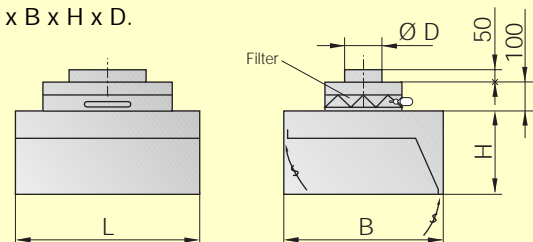

## Utförande

Sefovent Grillette tillverkas helt i mattborstad rostfri plåt och finns i tre standardlängder, 700, 1000 och 1200 mm. Utsugningen sker genom två spalter, en på framsidan i nederkant på kåpan och en uteder baksidan, som ligger högre upp i kåpan. Taket i kåpan tillverkas i eloxerad aluminium och är löstagbart för rengöring. På kåpans tak finns en filterlåda med filter av typ A 5025 eller A 5050, se sid 13. Filterlådan har en rund stös för anslutning till kanalsystemet.

## Förslag till text i beskrivning

**1 st kökskåpa, Sefovent typ Grillette, storlek 07, helt i rostfri plåt med spaltutsugning och filter.**

Vid beställning av andra mått än standard, uppge, L x B x H x D.

Storlek	L mm	B mm	H mm	D mm	Filter mm	Max. Luftflöde l/s
07	700	600	300	200	500 x 250	275
10	1000	700	300	315	500 x 500	550
12	1200	700	300	315	500 x 500	550