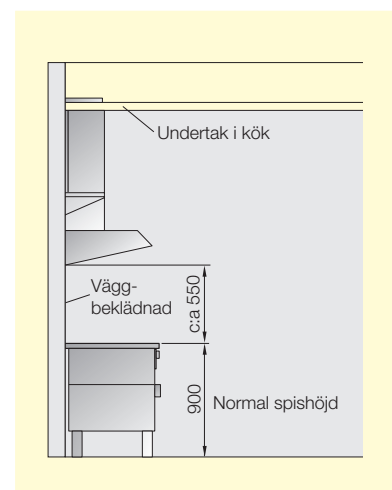

Kökskåpa Gastro

Sefovents kåpa, Gastro, placeras över mindre spisgrupper i t ex skolmatsalar, cafeterior etc. Den är avsedd för väggplacerad köksutrustning, men kan även installeras rygg mot rygg över en fristående köksgrupp.

Utförande

Sefovents Gastro tillverkas helt i mattborstad rostfri plåt och finns i fyra standardlängder, 600, 800, 1200 och 1600 mm. Levereras som standard med avskiljningsfilter A 5025, se sid 13. Kåpan har löstagbar lucka på front- och ovandel för att förenkla invändig rengöring och byte av filter. Belysning är monterad för enkel anslutning till eldosa.

Tillbehör

Hyllplan och kanal i mattborstad rostfri plåt. Kanalen levereras i standardlängd av en meter, även andra längder levereras på begäran. Hyllplan placeras på sidan av kanalen.

Väggbeklädnad av rostfri polerad plåt med förborrade hål och rostfri skruv. Kan även limmas mot vägg. Önskad höjd uppges vid beställning.

Installationsexempel

Normalt hängs kåpan med baksidans underkant c:a 550 mm över spisytan. Det som är avgörande för placeringen, är att få så god uppfångning och arbetsbelysning som möjligt, men också att se spisytan ordentligt i normal arbetsställning.