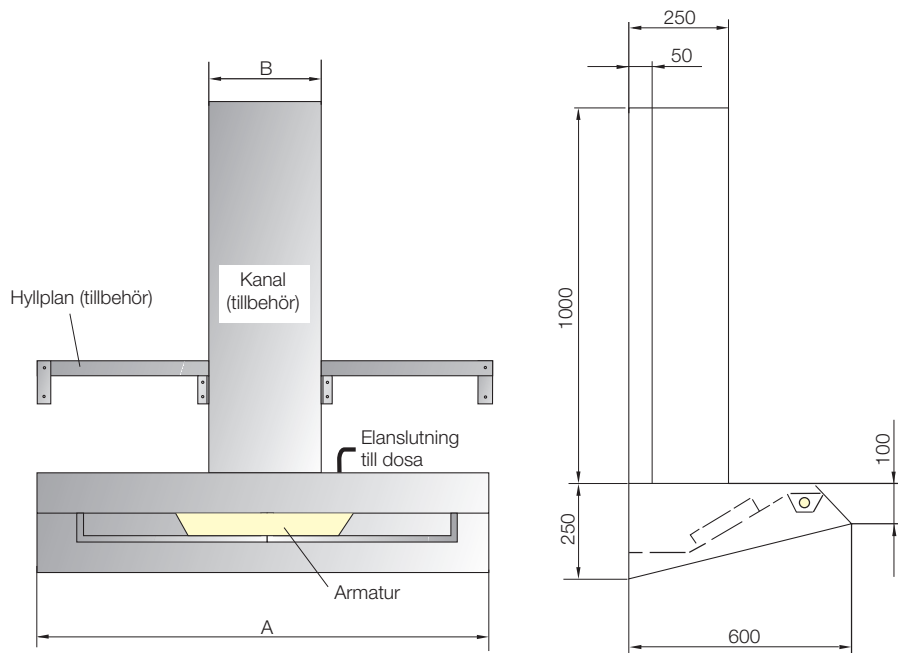

Måttuppgifter

Typ	A mm	Antal filter	Kanal, B mm	Max. luftflöde l/s	Vikt kg	
					Kåpa	Kanal
06	600	1	200	275	14	2
08	800	1	200	275	16	2
12	1200	2	300	550	22	3
16	1600	3	400	825	30	4

Beteckning

Använd nedanstående beteckning vid beskrivning i program, förfrågan och beställning.

Kökskåpa Gastro

		-a	-b	-c
Storlek				
600	06	|	|	|
800	08			
1200	12			
1600	16			
Med kanal	K	|	|	|
Utan kanal	O			
Med hyllplan	H	|	|	|
Utan hyllplan	O			

Förslag till text i program

1 st kökskåpa, Sefovent typ Gastro 12-K-H, i mattborstad rostfri plåt med inbyggda filter och belysning.

Kåpan levereras komplett med kanal, hyllplan och väggbeklädnad i rostfri plåt.